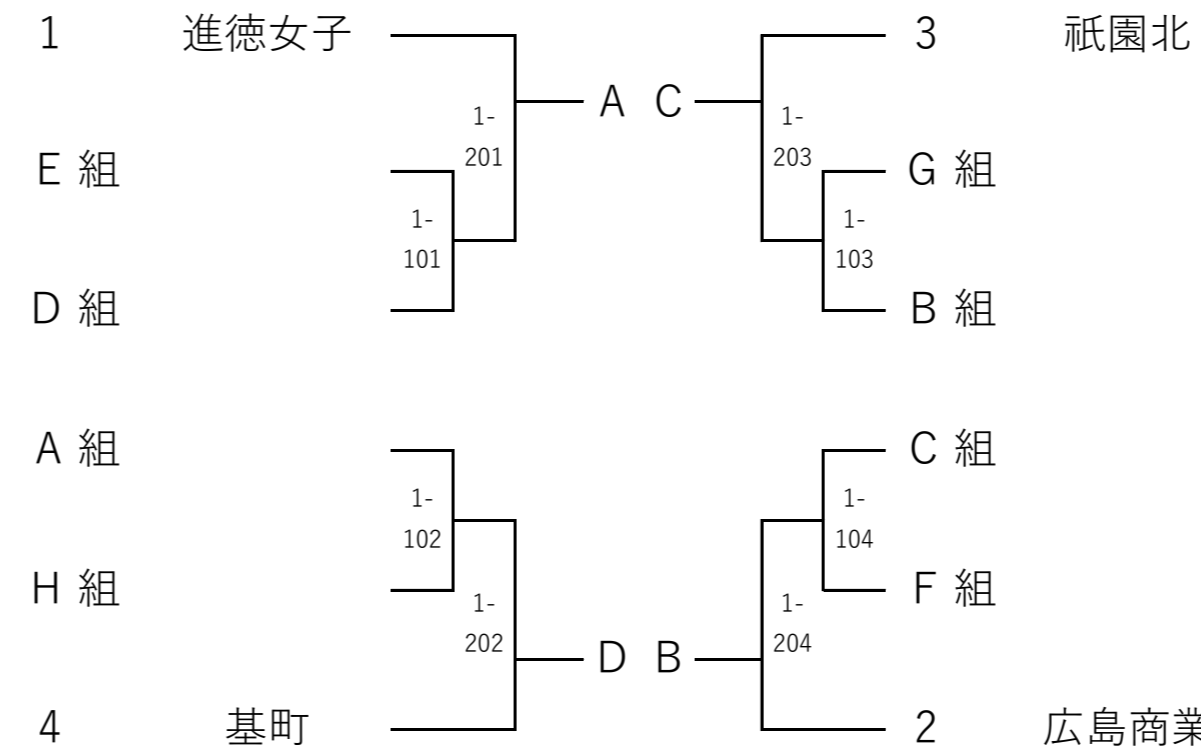

第68回広島県高等学校新人卓球大会（学校対抗の部）広島地区予選【女子】

場所 安佐北区SC

日時 令和4年10月29日（土）30日（日）

3チームリーグ試合順 第1試合：2-3

第2試合：1-3

第3試合：1-2

<予選リーグ>

A組	1	2	3	4	得点	順位
ND清心						
高陽						
安田女子						

D組	1	2	3	4	得点	順位
舟入						
広島女学院						
広島中等						

H組	1	2	3	4	得点	順位
西条農業						
安古市						
瀬戸内						

<1位トーナメント>

<2位トーナメント>

<3位トーナメント>

第1試合：A-D 第2試合：A-C 第3試合：A-B
B-C B-D C-D

<1~4位決定リーグ>

	1	2	3	4	得点	順位
A						
B						
C						
D						